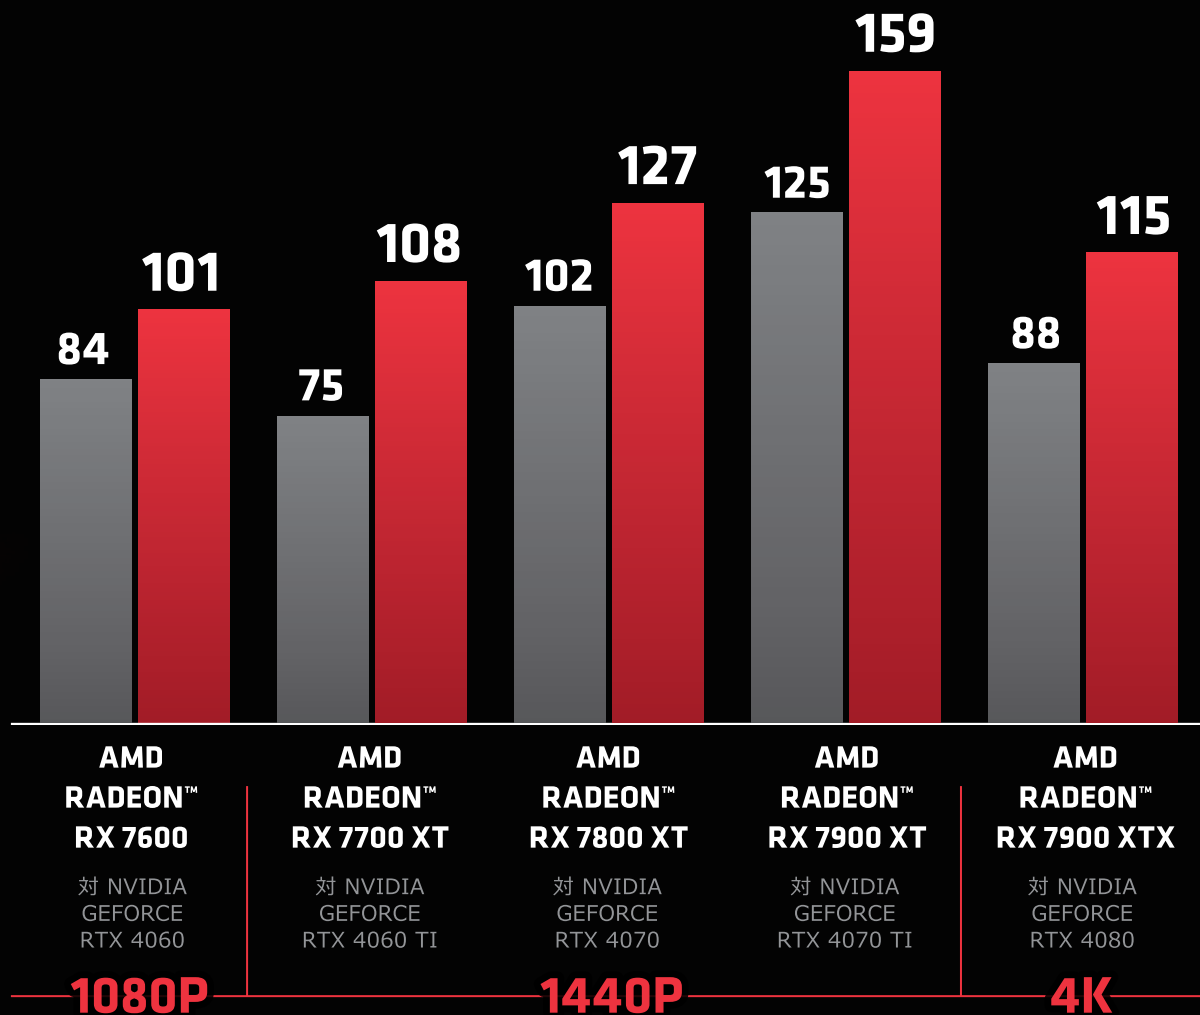

余裕の勝利を
もたらす

AMD RADEON™
グラフィックス

100 FPS 以上の
ゲーミング体験

MODERN WARFARE
シリーズで最高峰の
パフォーマンスを継続

CALL OF DUTY: MODERN WARFARE 3

平均 FPS @ EXTREME 設定

すべてのグラフィックス カードは、AMD RYZEN™ 7 7800X3D と組み合わせてテストを実施。脚注 RX-1041。