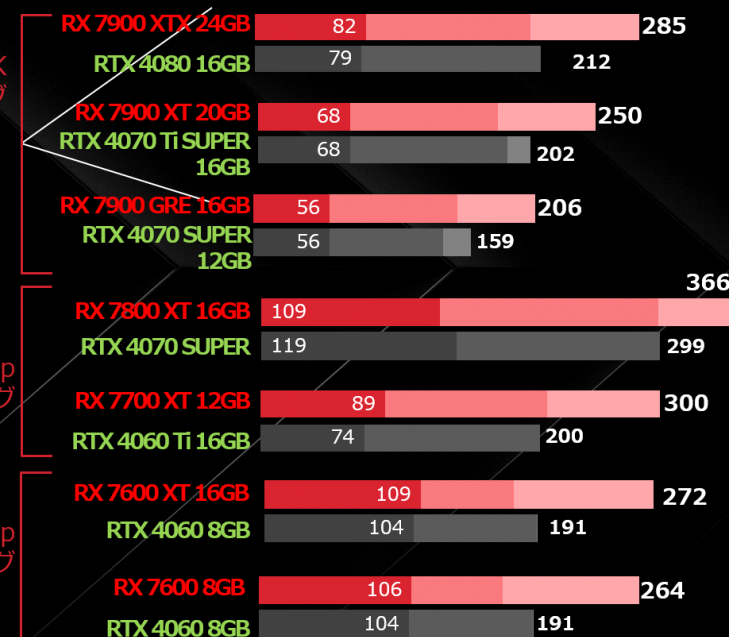

AMD RADEON™ RX   + FSR 3 アップスケーリング + フレーム生成   NVIDIA GEFORCE RTX   + DLSS 3 アップスケーリング + フレーム生成

平均 FPS | 最高設定