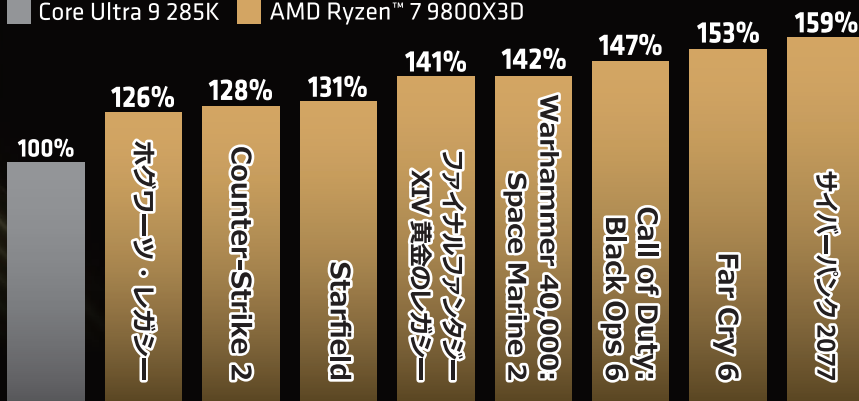

# AMD RYZEN™ 9000 シリーズ

ゲームキングは X3D から新しい X3D へ

## AMD RYZEN™ 7 9800X3D プロセッサ

AMD Ryzen™ 7 7800X3D より、500MHz高いベースクロック、  
200MHz高い最大ブーストクロック、  
そして X3D 初のオーバークロックに完全対応

ゲームパフォーマンス比較※1 1080p 高設定, 最大値

■ Core Ultra 9 285K ■ AMD Ryzen™ 7 9800X3D

- 8 コア  
16 スレッド
- L2+L3  
104MB キャッシュ
- 最大ブースト  
5.3GHz
- TDP  
120W