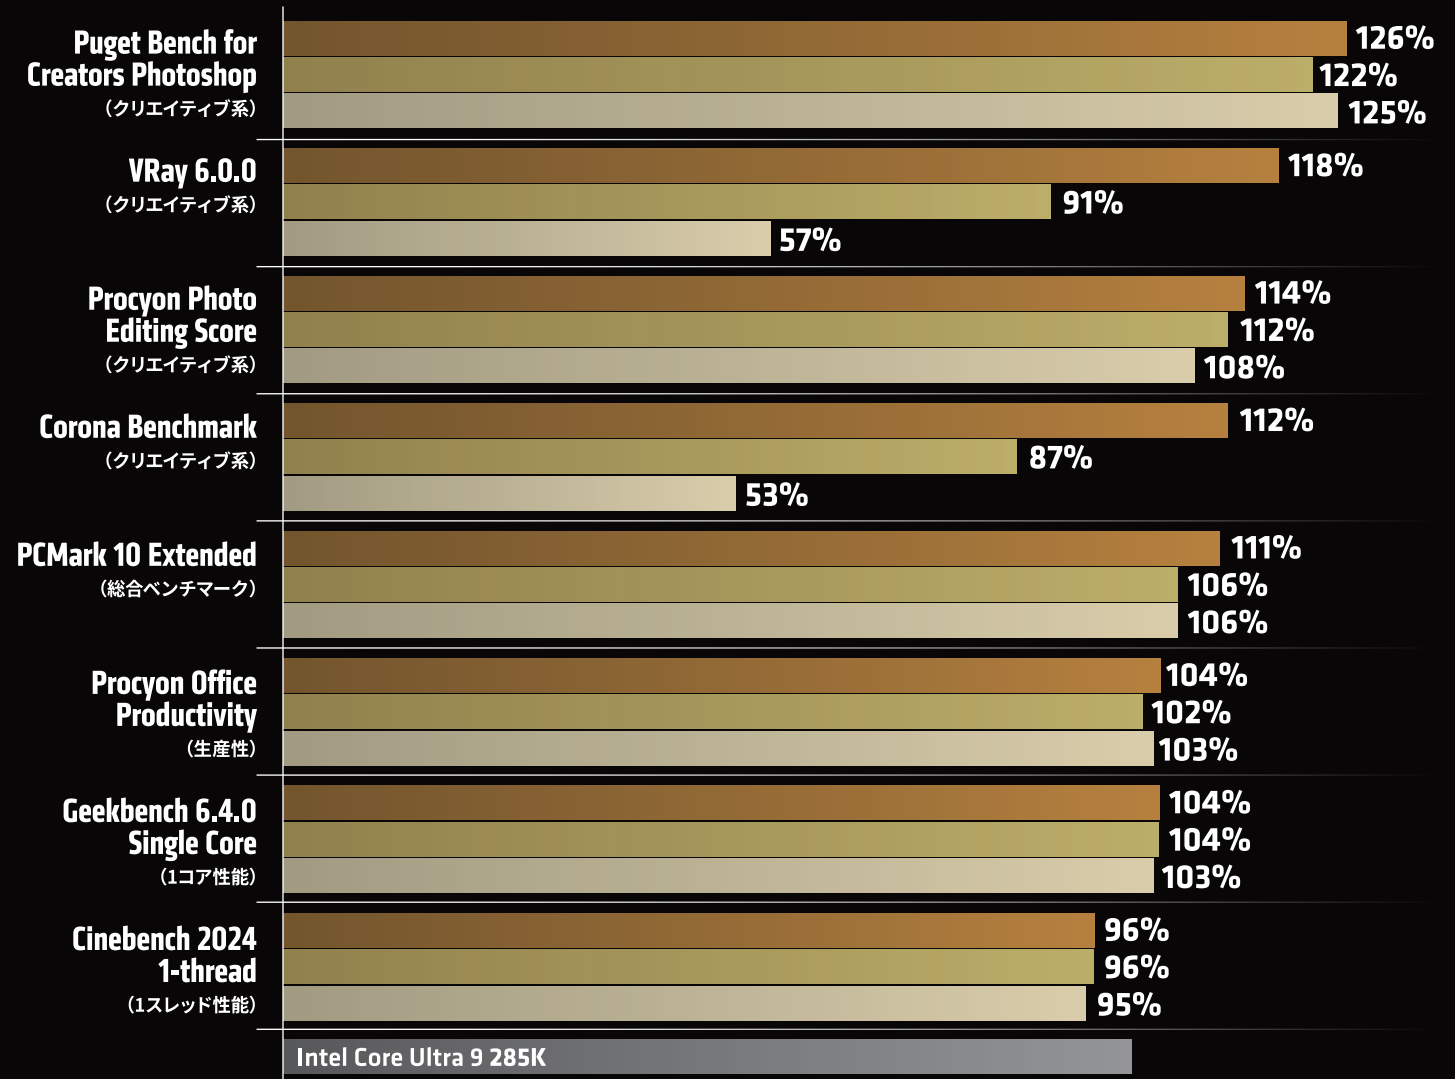

AMD RYZEN 9000 シリーズ

クリエイティブ系 / 生産性ソフトパフォーマンス比較

Intel Core Ultra 9 285K	AMD Ryzen 7 9700X	AMD Ryzen 9 9900X	AMD Ryzen 9 9950X3D
Pコア 8コア/8スレッド Eコア 16コア/16スレッド	ZEN 5コア (Pコア) 8コア/16スレッド	ZEN 5コア (Pコア) 12コア/24スレッド	ZEN 5コア (Pコア) 16コア/32スレッド
TDP 125W (PL2 250W)	TDP 65W (PPT 88W)	TDP 120W (PPT 162W)	TDP 170W (PPT 230W)

すべてPコアだから高性能

すべてが高性能ZEN 5コアで構成されるため
高性能のスレッド数が多くマルチタスクにも強い

すべてPコアだから安心

一つのアーキテクチャで構成されるため挙動が安定し、
レンダリングなど長時間動作も安心

優れた電力効率

ZENアーキテクチャは1つのコアがP/Eコアを兼ねており
性能と電力効率を両立しています

検証環境: 2025年10月 Ryzen 9 9950X3D CPU, 32GB DDR5-6000 Memory, Windows 11 Pro, X870E Motherboard, and Nvidia GeForce RTX 5090 (GeForce 581.29), compared against a similarly configured system with Ryzen 9 9900X CPU, 32GB DDR5-6000 Memory, Windows 11 Pro, X870E Motherboard, and Nvidia GeForce RTX 5090 (GeForce 581.29), as well as compared against a similarly configured system with Intel Core Ultra 9 285K, Z890 Motherboard, and 32GB DDR5-7200 Memory comparing productivity performance.

AMD 公式
ファンサイト
AMD HEROES