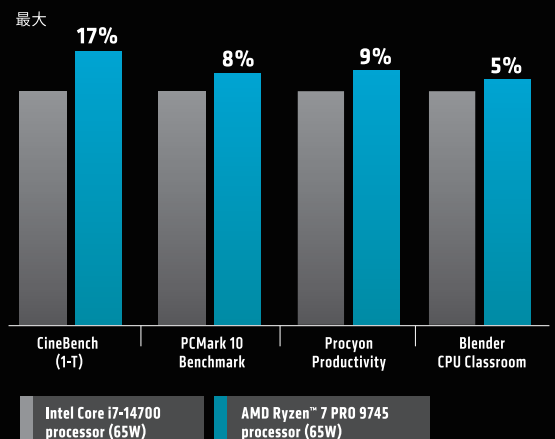

ベストパフォーマンス

検証環境 ASUS PRIME B850-PLUS motherboard with AMD Ryzen™ 7 PRO 9745 (65W), Radeon™ graphics, 16GB RAM, 1TB PCIe 4.0 SSD vs.
ASUS Pro Q670M-C motherboard with Intel Core i7-14700 (65W), Intel UHD Graphics, 16GB RAM, 1TB PCIe 4.0 SSD.

AMD 公式
ファンサイト
AMD HEROES